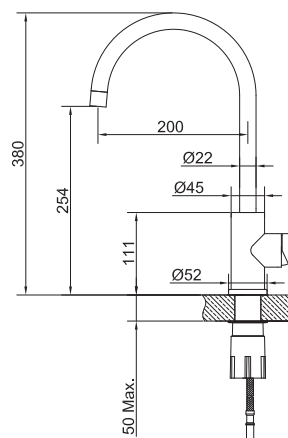

Tekniske data:

Hull: 35 mm

Svingradius: 360°

Svingradius: 110° (med avstengingsventil for oppvaskmaskin)

DIMENSJONER