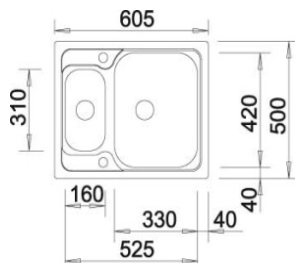

Utvendig mål: 950 x 500 mm
 Kum-mål stor: 330 x 420 x 160 mm
 Kum-mål liten: 160 x 310 x 130 mm
 Utskjæringsmål: 933 x 483 mm
 Minste skapmål: 60 cm

Inkl. rørsett og vannlås, 3 ½ " ventil, uten oppløft, vendbar

Varenr.: 1813373

Veil. pris eks mva kr 2153

Veil. pris inkl mva kr 2691

BLANCO TIPO 6 P

Utvendig mål: 605 x 500 mm
 Kum-mål stor: 330 x 420 x 160 mm
 Kum-mål liten: 160 x 310 x 130 mm
 Utskjæringsmål: 588 x 483 mm
 Minste skapmål: 60 cm

Inkl. rørsett og vannlås, 3 ½ " ventil, uten oppløft, vendbar

Varenr.: 1815018

Veil. pris eks mva kr 2179

Veil. pris inkl mva kr 2724

BLANCO TIPO 8 COMPACT

Utvendig mål: 780 x 500 mm
 Kum-mål: 2 x 330 x 420 x 165 mm
 Utskjæringsmål: 760 x 480 mm
 Minste skapmål: 80 cm

Inkl.: rørsett og vannlås, 3 ½ " ventil, uten oppløft, vendbar

Varenr.: 1813403

Veil. pris eks mva kr 2014

Veil. pris inkl mva kr 2518

BLANCO TIPO 45 ST

Utvendig mål: 480 x 500 mm
 Kum-mål: 345 x 420 x 160 mm
 Utskjæringsmål: 458 x 478 mm
 Minste skapmål: 45 cm