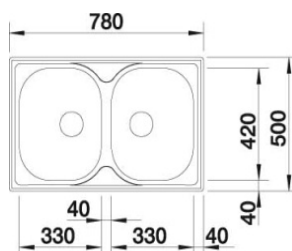

Utvendig mål: 950 x 500 mm
 Kum-mål stor: 330 x 420 x 160 mm
 Kum-mål liten: 160 x 310 x 130 mm
 Utskjæringsmål: 933 x 483 mm
 Minste skapmål: 60 cm

Inkl. rørsett og vannlås, 3 ½ " ventil, uten oppløft, vendbar

Varenr.: 1813373

Veil. pris eks mva kr 2153

Veil. pris inkl mva kr 2691

BLANCO TIPO 6 P

Utvendig mål: 605 x 500 mm
 Kum-mål stor: 330 x 420 x 160 mm
 Kum-mål liten: 160 x 310 x 130 mm
 Utskjæringsmål: 588 x 483 mm
 Minste skapmål: 60 cm

Inkl. rørsett og vannlås, 3 ½ " ventil, uten oppløft, vendbar

Varenr.: 1815018

Veil. pris eks mva kr 2179

Veil. pris inkl mva kr 2724

BLANCO TIPO 8 COMPACT

Utvendig mål: 780 x 500 mm
 Kum-mål: 2 x 330 x 420 x 165 mm
 Utskjæringsmål: 760 x 480 mm
 Minste skapmål: 80 cm

Inkl.: rørsett og vannlås, 3 ½ " ventil, uten oppløft, vendbar

Varenr.: 1813403

Veil. pris eks mva kr 2014

Veil. pris inkl mva kr 2518

BLANCO TIPO 45 ST

Utvendig mål: 480 x 500 mm
 Kum-mål: 345 x 420 x 160 mm
 Utskjæringsmål: 458 x 478 mm
 Minste skapmål: 45 cm