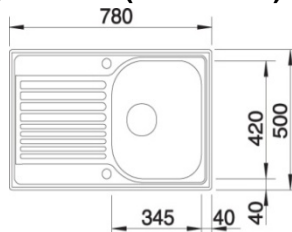

Utvendig mål: 950 x 500 mm
 Kum-mål stor: 330 x 420 x 160 mm
 Kum-mål liten: 160 x 310 x 130 mm
 Utskjæringsmål: 933 x 483 mm
 Minste skapmål: 60 cm

Inkl. rørsett og vannlås, 3 ½ " ventil, uten oppløft, vendbar

Inkl. rørsett og vannlås, 3 ½ " ventil, uten oppløft, vendbar

Varenr.: 1815018

Veil. pris eks mva kr 2179

Veil. pris inkl mva kr 2724

BLANCO TIPO 8 COMPACT

Utvendig mål: 780 x 500 mm
 Kum-mål: 2 x 330 x 420 x 165 mm
 Utskjæringsmål: 760 x 480 mm
 Minste skapmål: 80 cm

Inkl. rørsett og vannlås, 3 ½ " ventil, uten oppløft, vendbar

Varenr.: 1813571

Veil. pris eks mva kr 1912

Veil. pris inkl mva kr 2390

BLANCO TIPO 45S COMPACT, NATUR (UPOLERT)

Utvendig mål: 780 x 500 mm
 Kum-mål: 345 x 420 x 170 mm
 Utskjæringsmål: 762 x 482 mm
 Minste skapmål: 45 cm

Inkl.: rørsett og vannlås, 3 ½ " ventil, uten oppløft, vendbar

Varenr.: 1813403

Veil. pris eks mva kr 2014

Veil. pris inkl mva kr 2518

BLANCO TIPO 45 ST

Utvendig mål: 480 x 500 mm
 Kum-mål: 345 x 420 x 160 mm
 Utskjæringsmål: 458 x 478 mm
 Minste skapmål: 45 cm