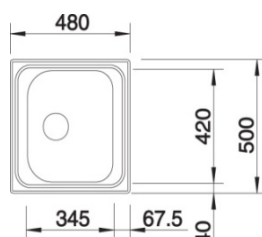

Utvendig mål: 950 x 500 mm
 Kum-mål stor: 330 x 420 x 160 mm
 Kum-mål liten: 160 x 310 x 130 mm
 Utskjæringsmål: 933 x 483 mm
 Minste skapmål: 60 cm

Inkl. rørsett og vannlås, 3 ½ " ventil, uten oppløft, vendbar

Varenr.: 1813373

Veil. pris eks mva kr 2153

Veil. pris inkl mva kr 2691

BLANCO TIPO 6 P

Utvendig mål: 605 x 500 mm
 Kum-mål stor: 330 x 420 x 160 mm
 Kum-mål liten: 160 x 310 x 130 mm
 Utskjæringsmål: 588 x 483 mm
 Minste skapmål: 60 cm

Inkl. rørsett og vannlås, 3 ½ " ventil, uten oppløft, vendbar

Varenr.: 1813571

Veil. pris eks mva kr 1912

Veil. pris inkl mva kr 2390

BLANCO TIPO 45S COMPACT, NATUR (UPOLERT)

Utvendig mål: 780 x 500 mm
 Kum-mål: 345 x 420 x 170 mm
 Utskjæringsmål: 762 x 482 mm
 Minste skapmål: 45 cm

Inkl.: rørsett og vannlås, 3 ½ " ventil, uten oppløft, vendbar

Varenr.: 1813403

Veil. pris eks mva kr 2014

Veil. pris inkl mva kr 2518

BLANCO TIPO 45 ST

Utvendig mål: 480 x 500 mm
 Kum-mål: 345 x 420 x 160 mm
 Utskjæringsmål: 458 x 478 mm
 Minste skapmål: 45 cm