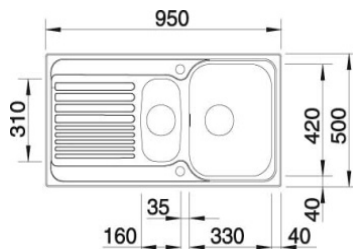

Utvendig mål: 950 x 500 mm
 Kum-mål stor: 330 x 420 x 160 mm
 Kum-mål liten: 160 x 310 x 130 mm
 Utskjæringsmål: 933 x 483 mm
 Minste skapmål: 60 cm

Inkl. rørsett og vannlås, 3 ½ " ventil, uten oppløft, vendbar

Varenr.: 1813373

Veil. pris eks mva kr 2153

Veil. pris inkl mva kr 2691

BLANCO TIPO 6 P

Utvendig mål: 605 x 500 mm
 Kum-mål stor: 330 x 420 x 160 mm
 Kum-mål liten: 160 x 310 x 130 mm
 Utskjæringsmål: 588 x 483 mm
 Minste skapmål: 60 cm

Inkl. rørsett og vannlås, 3 ½ " ventil, uten oppløft, vendbar

Varenr.: 1815018

Veil. pris eks mva kr 2179

Veil. pris inkl mva kr 2724

BLANCO TIPO 8 COMPACT

Utvendig mål: 780 x 500 mm
 Kum-mål: 2 x 330 x 420 x 165 mm
 Utskjæringsmål: 760 x 480 mm
 Minste skapmål: 80 cm

Inkl.: rørsett og vannlås, 3 ½ " ventil, uten oppløft, vendbar

Varenr.: 1813403

Veil. pris eks mva kr 2014

Veil. pris inkl mva kr 2518

BLANCO TIPO 45 ST

Utvendig mål: 480 x 500 mm
 Kum-mål: 345 x 420 x 160 mm
 Utskjæringsmål: 458 x 478 mm
 Minste skapmål: 45 cm